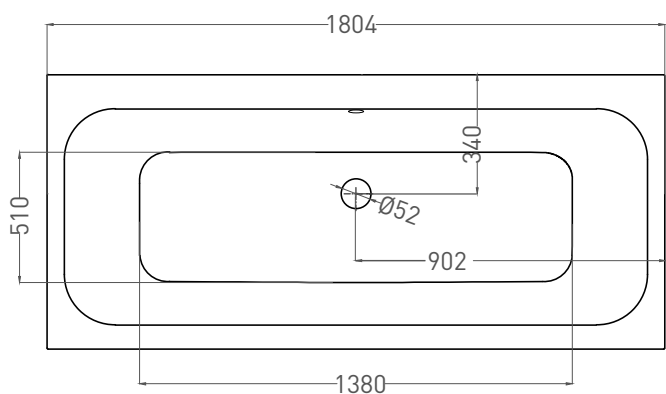

ORLANDA AXIS 180x80

ВАННА ВСТРАИВАЕМАЯ 103212G / 103212M

Дизайн: Salini SRL

salini
L'ANIMA DELL'ACQUA

Размеры: 1804 x 805 x 610 / 630 мм

Вес нетто / брутто: 90 / 141 кг, 83 / 134 кг

Объём до перелива: 320 л

Глубина до перелива: 400 мм

Материал: S-Sense

Покрытие: глянцевое / матовое

Цвет: RAL / белый

Комплектация: ванна, регулируемые ножки до 2 см

Требуемый смеситель: настенный / напольный

Гарантия: 10 лет

Производство: Италия / Россия

Salini SRL

20122 Italia, Milano, Largo Ildefonso Schuster, 1

info@salini-srl.com

www.salini-srl.com

© Salini SRL - All rights reserved

Все права защищены. Несанкционированное копирование, публикация, полное или частичное воспроизведение запрещены.