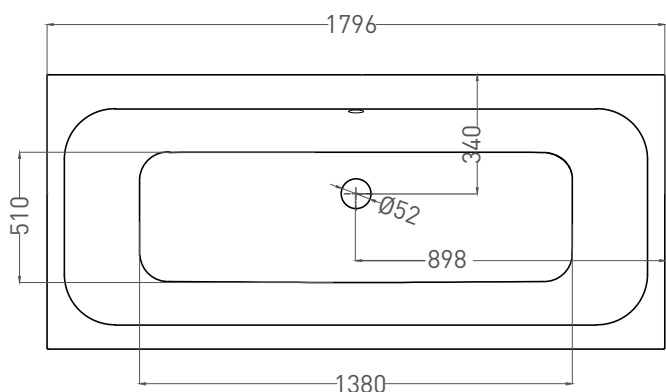

ORLANDA AXIS 180x80

ВАННА ВСТРАИВАЕМАЯ 103222M

Дизайн: Salini SRL

salini
L'ANIMA DELL'ACQUA

Размеры: 1796 x 800 x 600/620 мм

Вес нетто / брутто: 75 / 126 кг

Объём до перелива: 320 л

Глубина до перелива: 400мм

Материал: S-Stone

Покрытие: матовое

Цвет: RAL / белый

Комплектация: ванна, регулируемые ножки до 2 см

Требуемый смеситель: настенный / напольный

Гарантия: 10 лет

Производство: Италия / Россия

Salini SRL

20122 Italia, Milano, Largo Ildefonso Schuster, 1

info@salini-srl.com

www.salini-srl.com

© Salini SRL - All rights reserved

Все права защищены. Несанкционированное копирование, публикация, полное или частичное воспроизведение запрещены.