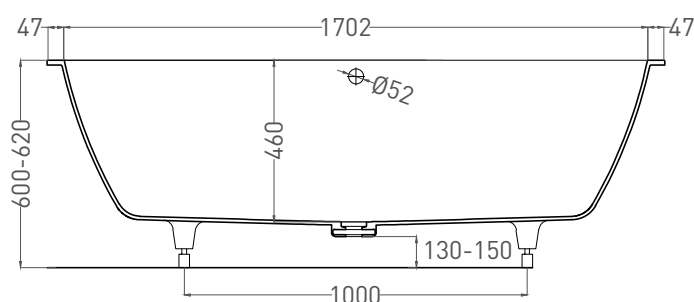

ORLANDA AXIS 180x80

ВАННА ВСТРАИВАЕМАЯ 103222M

Дизайн: Salini SRL

salini
L'ANIMA DELL'ACQUA

Размеры: 1796 x 800 x 600/620 мм

Вес нетто / брутто: 75 / 126 кг

Объём до перелива: 320 л

Глубина до перелива: 400мм

Материал: S-Stone

Покрытие: матовое

Цвет: RAL / белый

Комплектация: ванна, регулируемые ножки до 2 см

Требуемый смеситель: настенный / напольный

Гарантия: 10 лет

Производство: Италия / Россия

Salini SRL

20122 Italia, Milano, Largo Ildefonso Schuster, 1

info@salini-srl.com

www.salini-srl.com

© Salini SRL - All rights reserved

Все права защищены. Несанкционированное копирование, публикация, полное или частичное воспроизведение запрещены.