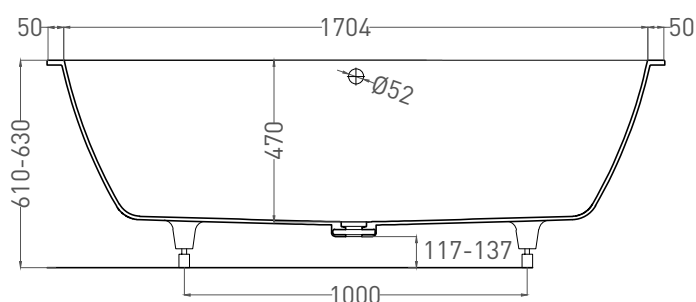

ORLANDA AXIS 180x80

ВАННА ВСТРАИВАЕМАЯ 103212G / 103212M

Дизайн: Salini SRL

salini
L'ANIMA DELL'ACQUA

Размеры: 1804 x 805 x 610 / 630 мм

Вес нетто / брутто: 90 / 141 кг, 83 / 134 кг

Объём до перелива: 320 л

Глубина до перелива: 400 мм

Материал: S-Sense

Покрытие: глянцевое / матовое

Цвет: RAL / белый

Комплектация: ванна, регулируемые ножки до 2 см

Требуемый смеситель: настенный / напольный

Гарантия: 10 лет

Производство: Италия / Россия

Salini SRL

20122 Italia, Milano, Largo Ildefonso Schuster, 1

info@salini-srl.com

www.salini-srl.com

© Salini SRL - All rights reserved

Все права защищены. Несанкционированное копирование, публикация, полное или частичное воспроизведение запрещены.