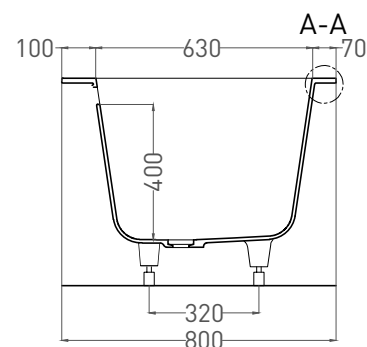

ORLANDA AXIS 180x80

ВАННА ВСТРАИВАЕМАЯ 103222M

Дизайн: Salini SRL

salini
L'ANIMA DELL'ACQUA

Размеры: 1796 x 800 x 600/620 мм

Вес нетто / брутто: 75 / 126 кг

Объём до перелива: 320 л

Глубина до перелива: 400мм

Материал: S-Stone

Покрытие: матовое

Цвет: RAL / белый

Комплектация: ванна, регулируемые ножки до 2 см

Требуемый смеситель: настенный / напольный

Гарантия: 10 лет

Производство: Италия / Россия

Salini SRL

20122 Italia, Milano, Largo Ildefonso Schuster, 1

info@salini-srl.com

www.salini-srl.com

© Salini SRL - All rights reserved

Все права защищены. Несанкционированное копирование, публикация, полное или частичное воспроизведение запрещены.