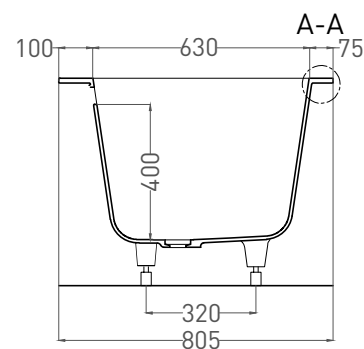

ORLANDA AXIS 180x80

ВАННА ВСТРАИВАЕМАЯ 103212G / 103212M

Дизайн: Salini SRL

salini
L'ANIMA DELL'ACQUA

Размеры: 1804 x 805 x 610 / 630 мм

Вес нетто / брутто: 90 / 141 кг, 83 / 134 кг

Объём до перелива: 320 л

Глубина до перелива: 400 мм

Материал: S-Sense

Покрытие: глянцевое / матовое

Цвет: RAL / белый

Комплектация: ванна, регулируемые ножки до 2 см

Требуемый смеситель: настенный / напольный

Гарантия: 10 лет

Производство: Италия / Россия

Salini SRL

20122 Italia, Milano, Largo Ildefonso Schuster, 1

info@salini-srl.com

www.salini-srl.com

© Salini SRL - All rights reserved

Все права защищены. Несанкционированное копирование, публикация, полное или частичное воспроизведение запрещены.